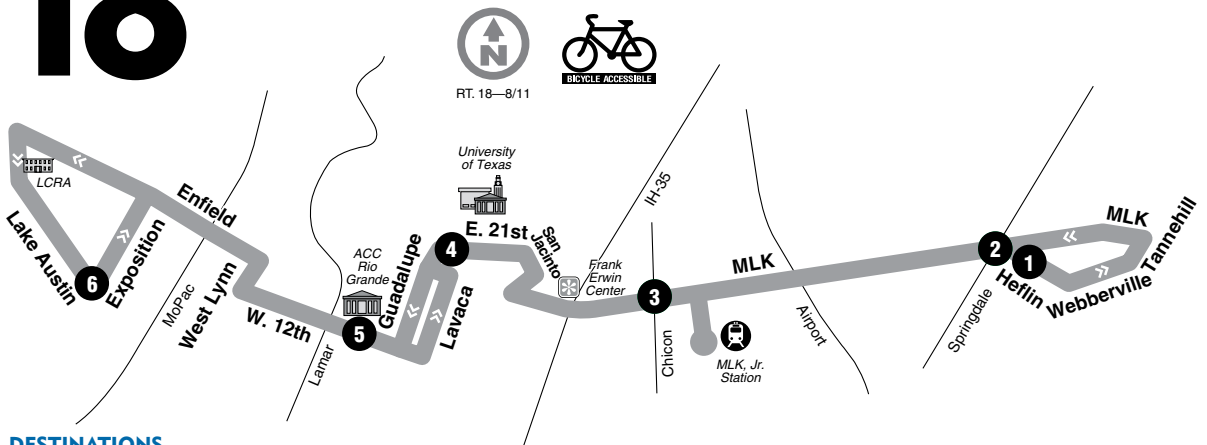

## MLK, Jr./Enfield

### DESTINATIONS

- LCRA
- ACC Rio Grande
- University of Texas
- Frank Erwin Center
- MLK, Jr. Station

**18 SUNDAYS/EASTBOUND**

**18 SUNDAYS/WESTBOUND**

7:09	7:17	7:22	7:28	7:35		6:30	6:36	6:44	6:50	6:54	7:06	
7:47	7:55	8:00	8:06	8:13		7:08	7:14	7:22	7:28	7:32	7:44	
8:25	8:33	8:38	8:44	8:51		7:46	7:52	8:00	8:06	8:10	8:22	
9:03	9:12	9:18	9:25	9:32		8:24	8:30	8:38	8:44	8:48	9:00	
9:43	9:52	9:58	10:05	10:12		9:02	9:08	9:16	9:22	9:27	9:40	
10:21	10:30	10:36	10:43	10:50		9:40	9:46	9:54	10:00	10:05	10:18	
10:59	11:08	11:14	11:21	11:28		10:18	10:24	10:32	10:38	10:43	10:56	
11:37	11:46	11:52	11:59	12:06		10:56	11:02	11:10	11:16	11:21	11:34	
12:15	12:24	12:30	12:37	12:44		11:34	11:40	11:48	11:54	11:59	12:12	
12:53	1:02	1:08	1:15	1:22		12:12	12:18	12:26	12:32	12:37	12:50	
1:31	1:40	1:46	1:53	2:00		12:50	12:56	1:04	1:10	1:15	1:28	
2:09	2:18	2:24	2:31	2:38		1:28	1:34	1:42	1:48	1:53	2:06	
2:47	2:56	3:02	3:09	3:16		2:06	2:12	2:20	2:26	2:31	2:44	
3:25	3:34	3:40	3:47	3:54		2:44	2:50	2:58	3:04	3:09	3:22	
4:03	4:12	4:18	4:25	4:32		3:22	3:28	3:36	3:42	3:47	4:00	
4:41	4:50	4:56	5:03	5:10		4:00	4:06	4:14	4:20	4:25	4:38	
5:19	5:28	5:34	5:41	5:48		4:38	4:44	4:52	4:58	5:03	5:16	
5:57	6:06	6:12	6:19	6:26		5:16	5:22	5:30	5:36	5:41	5:54	
6:35	6:43	6:48	6:54	7:02		5:54	6:00	6:08	6:14	6:19	6:32	
7:11	7:19	7:24	7:30	7:38		6:32	6:38	6:46	6:52	6:56	7:08	
7:49	7:57	8:02	8:08	8:16		7:10	7:16	7:24	7:30	7:34	7:46	
8:27	8:35	8:40	8:46	8:54	G	7:48	7:54	8:02	8:08	8:12	8:24	
9:05	9:13	9:18	9:24	9:32	G	8:26	8:32	8:40	8:46	8:50	9:02	