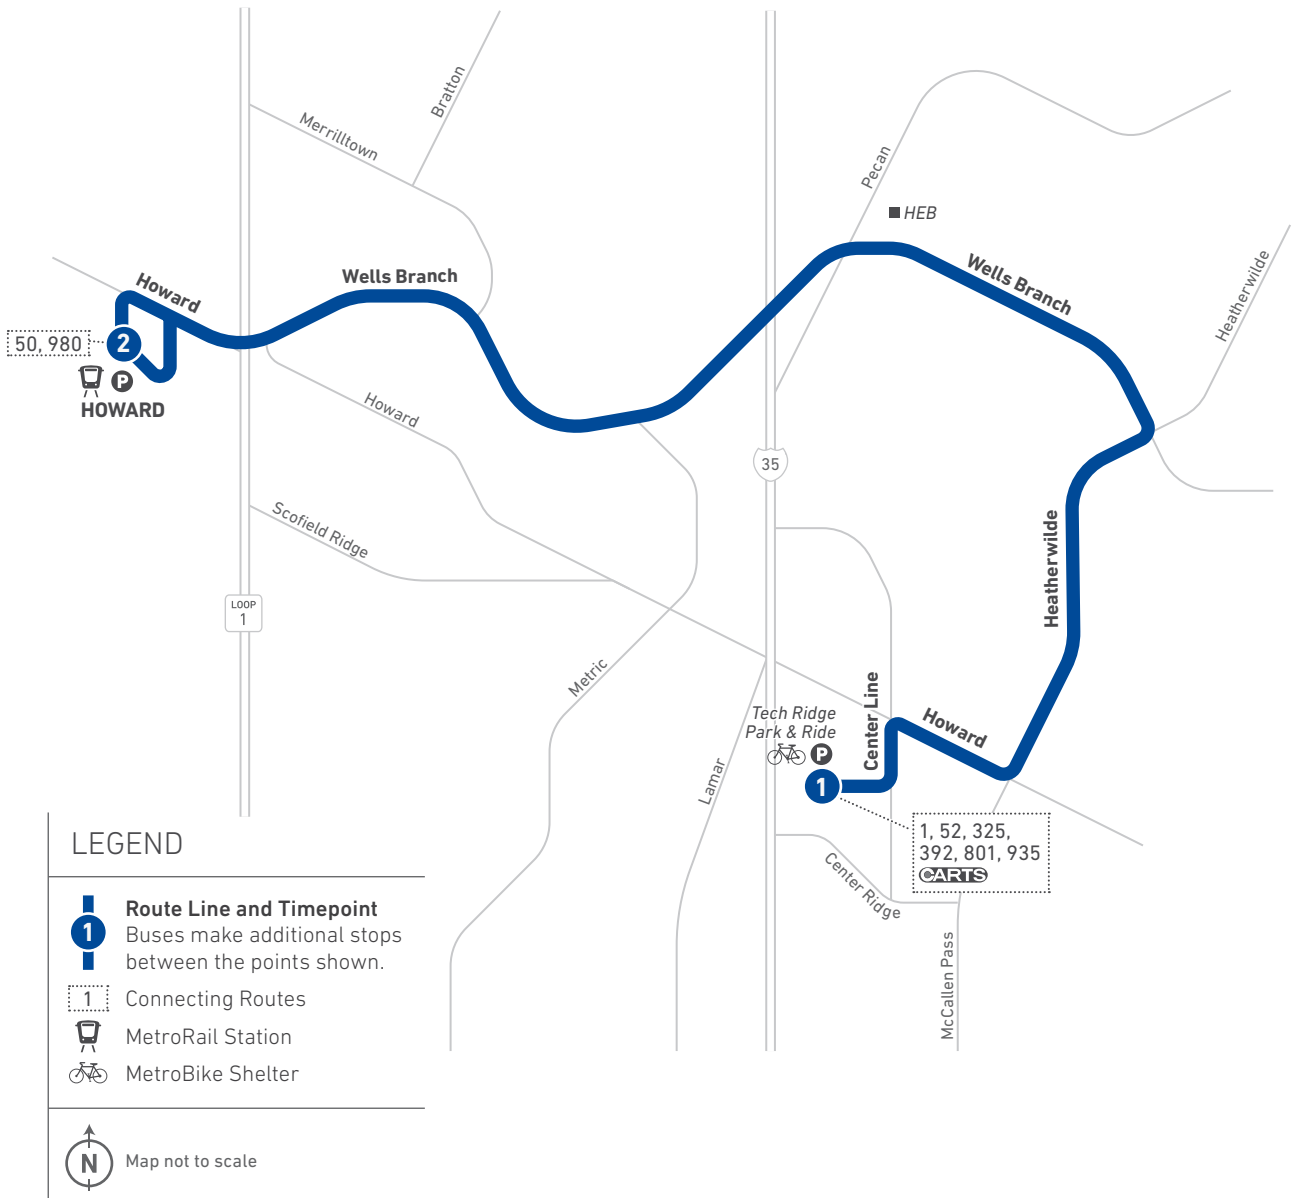

# 243 Wells Branch

Scan the QR code to see an online version of this route map.

## DESTINATIONS

- Tech Ridge Park & Ride
- HEB
- Howard Station

## NOTES

Eastbound trips continue as Route 392 at Tech Ridge Park & Ride.

**243 WEEKDAYS / WESTBOUND**

<b>1</b> Tech Ridge Park & Ride	<b>2</b> Howard Station	To Route/ Garage
5:51	6:10	
6:35	6:55	
7:20	7:40	
8:05	8:25	
8:49	9:10	
9:34	9:55	
10:19	10:40	
11:04	11:25	
11:49	<b>12:10</b>	
<b>12:34</b>	<b>12:55</b>	
<b>1:19</b>	<b>1:40</b>	
<b>2:04</b>	<b>2:25</b>	
<b>2:49</b>	<b>3:10</b>	
<b>3:34</b>	<b>3:55</b>	
<b>4:10</b>	<b>4:40</b>	
<b>5:03</b>	<b>5:25</b>	
<b>5:56</b>	<b>6:15</b>	
<b>6:41</b>	<b>7:00</b>	
<b>7:26</b>	<b>7:45</b>	
<b>8:06</b>	<b>8:25</b>	
<b>8:46</b>	<b>9:05</b>	
<b>9:26</b>	<b>9:45</b>	
<b>10:06</b>	<b>10:25</b>	
<b>10:46</b>	<b>11:05</b>	G

**243 SATURDAYS / EASTBOUND**

<b>2</b> Howard Station	<b>1</b> Tech Ridge Park & Ride	To Route/ Garage
6:00	6:18	392
6:40	6:58	392
7:20	7:38	392
8:00	8:18	392
8:40	8:58	392
9:20	9:38	392
10:00	10:18	392
10:40	10:58	392
11:20	11:38	392
<b>12:00</b>	<b>12:18</b>	392
<b>12:40</b>	<b>12:58</b>	392
<b>1:20</b>	<b>1:38</b>	392
<b>2:00</b>	<b>2:18</b>	392
<b>2:40</b>	<b>2:58</b>	392
<b>3:20</b>	<b>3:38</b>	392
<b>4:00</b>	<b>4:18</b>	392
<b>4:40</b>	<b>4:58</b>	392
<b>5:20</b>	<b>5:38</b>	392
<b>6:00</b>	<b>6:18</b>	392
<b>6:40</b>	<b>6:58</b>	392
<b>7:20</b>	<b>7:38</b>	392
<b>8:00</b>	<b>8:18</b>	392
<b>8:40</b>	<b>8:58</b>	392
<b>9:20</b>	<b>9:38</b>	392
<b>10:00</b>	<b>10:18</b>	392