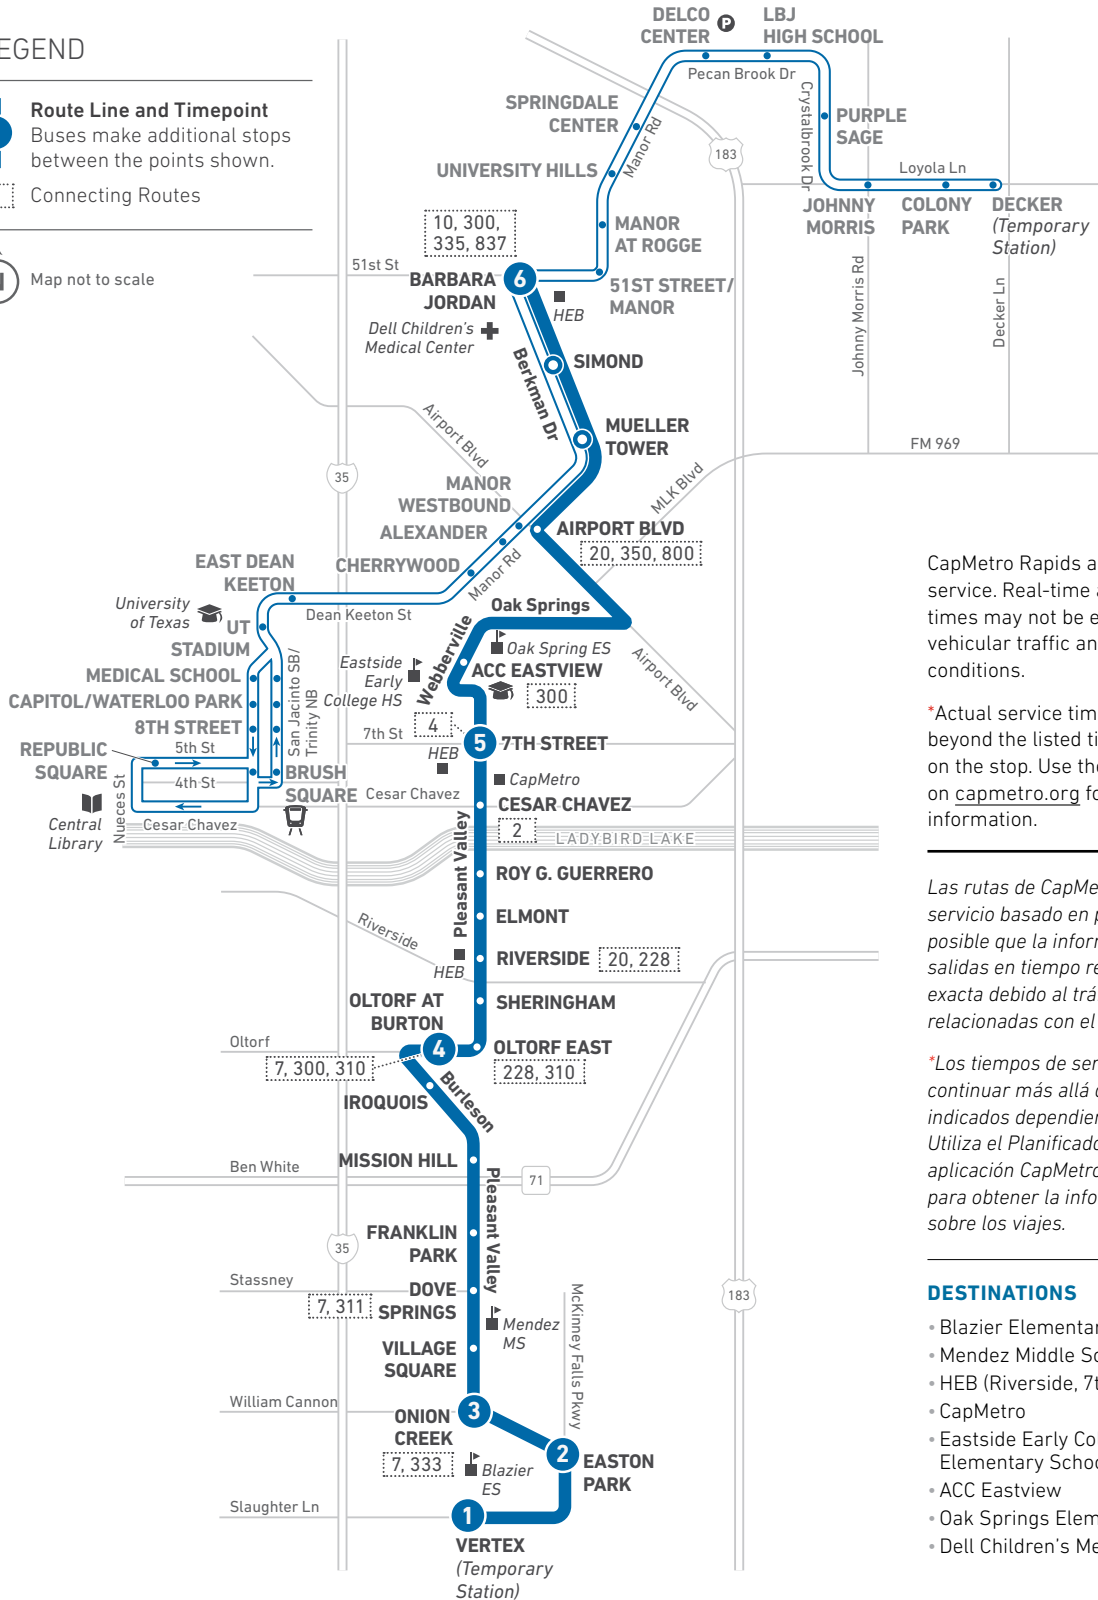

800 Pleasant Valley

LEGEND

- 1** Route Line and Timepoint
- 1** Buses make additional stops between the points shown.
- 1** Connecting Routes

CapMetro Rapids are a timepoint-based service. Real-time arrival/departure times may not be exact and vary due to vehicular traffic and/or weather related conditions.

*Actual service times may continue beyond the listed time frames depending on the stop. Use the Trip Planner on capmetro.org for the latest trip information.

Las rutas de CapMetro Rapid son un servicio basado en puntos de tiempo. Es posible que la información de llegadas/salidas en tiempo real no pueda ser exacta debido al tráfico o condiciones relacionadas con el clima.

**Los tiempos de servicio reales pueden continuar más allá de los plazos indicados dependiendo de la parada. Utiliza el Planificador de viajes en la aplicación CapMetro o en capmetro.org para obtener la información más reciente sobre los viajes.*

DESTINATIONS

- Blazier Elementary School
- Mendez Middle School
- HEB (Riverside, 7th Street, Mueller)
- CapMetro
- Eastside Early College High School Elementary School
- ACC Eastview
- Oak Springs Elementary School
- Dell Children's Medical Center