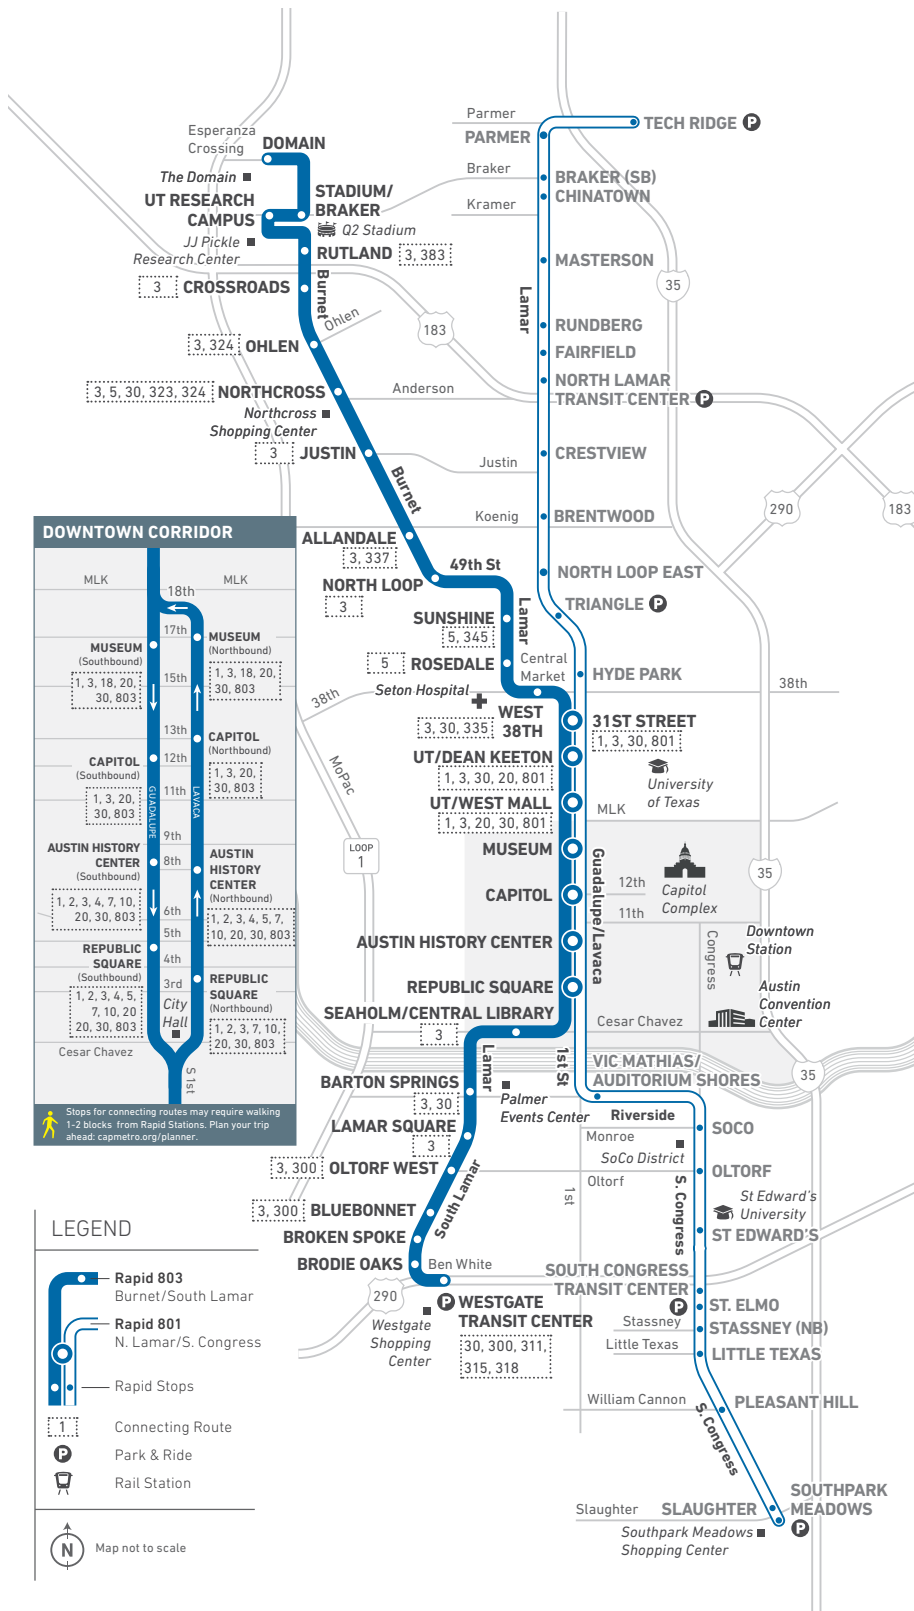

803

Burnet/S. Lamar (HIGH FREQUENCY ROUTE)

Rapid is a frequency-based service. Real-time arrival/departure times may not be exact and vary due to vehicular traffic and/or weather related conditions.

*Actual service times may continue beyond the listed time frames depending on the stop. Use the Trip Planner in the CapMetro app or on capmetro.org for the latest trip information.

803 WEEKDAYS

5 AM – 7 AM	15 MIN
7 AM – 6 PM	10 MIN
6 PM – 8 PM	15 MIN
8 PM – 11:30 PM*	20 MIN

803 SATURDAYS

6 AM – 8 PM	15 MIN
8 PM – 11:30 PM*	20 MIN

803 SUNDAYS

6 AM – 7 PM	15 MIN
7 PM – 11:30 PM*	20 MIN

Rapid es un servicio basado en la frecuencia. Es posible que la información de llegadas/salidas en tiempo real no pueda ser exacta debido al tráfico o condiciones relacionadas con el clima.

*Los tiempos de servicio reales pueden continuar más allá de los plazos indicados dependiendo de la parada. Utiliza el Planificador de viajes en la aplicación CapMetro o en capmetro.org para obtener la información más reciente sobre los viajes.